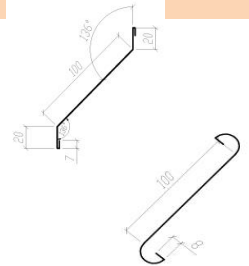

* - Металл толщиной 0,49мм с допустимыми отклонениями согласно ГОСТ Р 52146-2003.

Прайс действует с 21.05.2025г

Максимальная длина ламели не более 2,5м.

Бесплатно - расчет и консультация по монтажу

Срок исполнения заказа от десяти рабочих дней