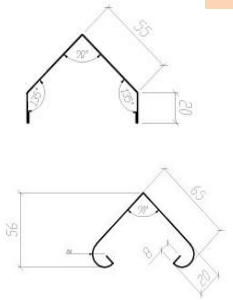

Забор жалюзи Dublin

Наименование	Ед.изм	RAL	матовый	бархат	принт	даблпринт
Забор жалюзи Dublin	м2	4 093,00 р.	4 450,00 р.	5 164,00 р.	4 807,00 р.	-
Забор жалюзи Dublin круглый	м2	4 990,00 р.	-	-	5 670,00 р.	-
Ламели Dublin	мп	220,00 р.	240,00 р.	280,00 р.	260,00 р.	-
Ламели Dublin, круглый	мп	270,00 р.	-	-	310,00 р.	-
Стойка 80	мп	180,00 р.	190,00 р.	210,00 р.	200,00 р.	-
Планка завершающая, 80	мп	180,00 р.	190,00 р.	210,00 р.	200,00 р.	-
Молдинг жесткости	мп	330,00 р.	340,00 р.	360,00 р.	350,00 р.	-

* - Металл толщиной 0,49мм с допустимыми отклонениями согласно ГОСТ Р 52146-2003.

Прайс действует с 21.05.2025г

Максимальная длина ламели не более 2,5м.

Бесплатно - расчет и консультация по монтажу

Срок исполнения заказа от десяти рабочих дней