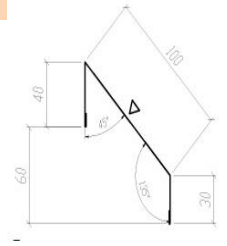

Забор жалюзи Classic